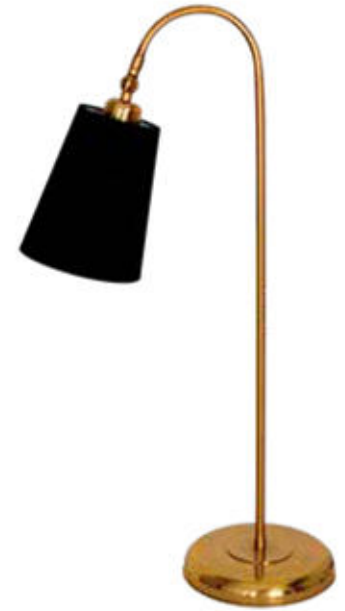

Code : BS.7250-83-17  
 ⚡ : 1xE27  
 Size : Ø 30 cm & H 40 cm  
 Color : Gold  
 Materiale : Wood & Fabric Shade

Code : BS.1210-58-31  
 ⚡ : 3xE27  
 Size : Ø 45 cm & H 176 cm  
 Color : Gold  
 Materiale : Gold Metal Base & White Shade

Code : BS.7594-58-17K  
 Light Bulb : 1xE27  
 Size :  
 Color : Gold  
 Materiale : Gold Metal Base & Black Shade

Code : BS.7595-58-17B  
 Light Bulb : 1xE27  
 Size :  
 Color : Gold  
 Materiale : Gold Metal Base & Black Shade