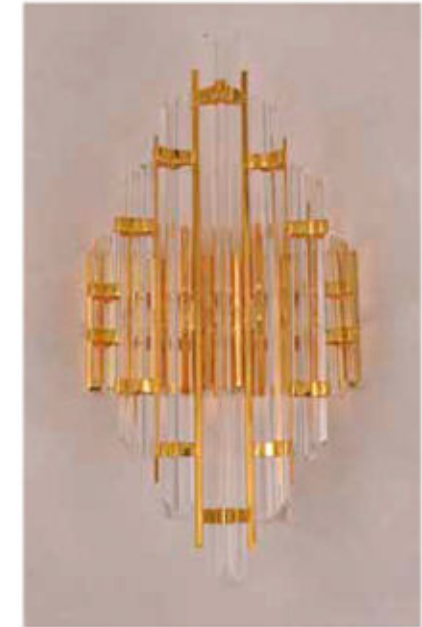

Code : BS.2891-58-39
⚡ : 4xE14
Size : Ø 25 cm & H 45 cm
Color : Gold
Materiale : Metal Base & Crystal