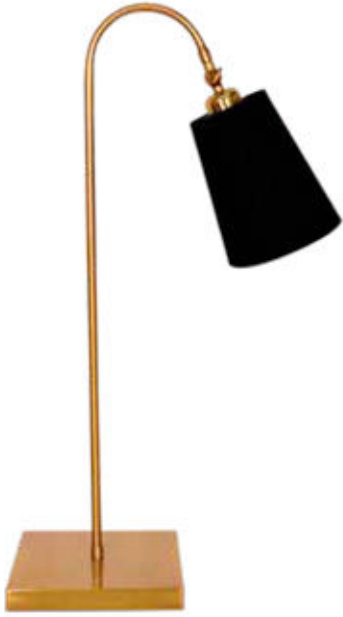

Code : BS.7509-52-33  
 ⚡ : 1xE27  
 Size : Ø 35 cm & H 45 cm  
 Color : Antique  
 Materiale : Metal Base & Fabric Shade

Code : BS.7512-51-17  
 ⚡ : 1xE27  
 Size : Ø 40 cm & H 40 cm  
 Color : Chrome  
 Materiale : Metal Base & Fabric Shade

Code : BS.7250-83-17  
 ⚡ : 1xE27  
 Size : Ø 30 cm & H 40 cm  
 Color : Gold  
 Materiale : Wood & Fabric Shade

Code : BS.1210-58-31  
 ⚡ : 3xE27  
 Size : Ø 45 cm & H 176 cm  
 Color : Gold  
 Materiale : Gold Metal Base & White Shade