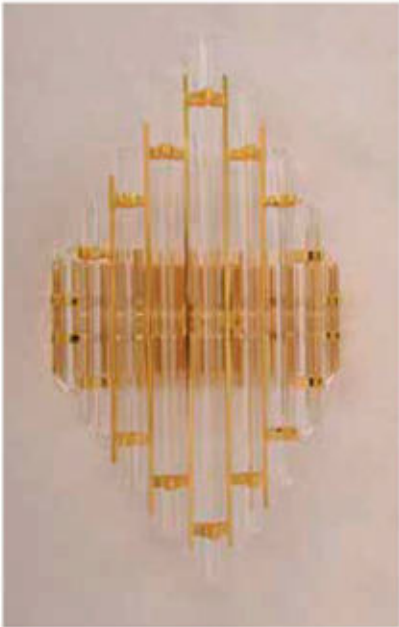

Code : BS.2891-58-59
⚡ : 6xE14
Size : Ø 31 cm & H 55 cm
Color : Gold
Materiale : Metal Base & Crystal