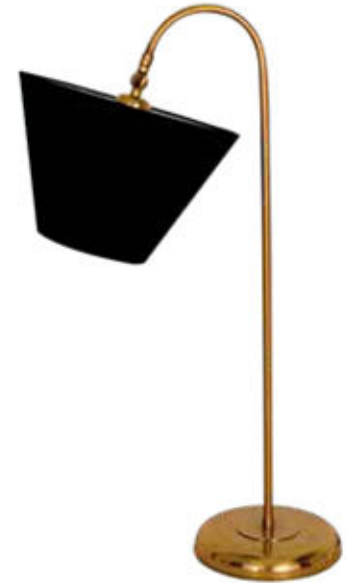

Code : BS.7594-58-17
Light Bulb : 1xE27
Size :
Color : Gold
Materiale : Gold Metal Base & Black Shade